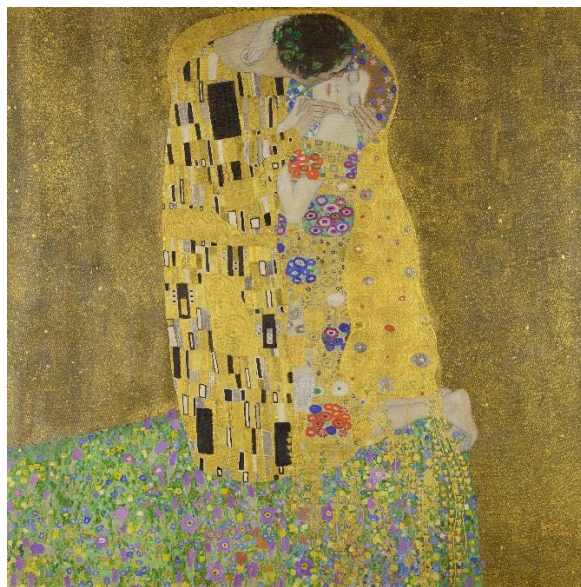

När höstmörkret faller... Konstfilm på bio

Filmen "Klimt och Kyssen"- om Gustaf Klimts målning Kyssen

Kyssen är en ikonisk målning av Gustaf Klimt, målad i Wien omkring 1908. Den stämningsfulla bilden av ett okänt omfamnat par har alltsedan dess fånglat betraktare världen över. Det är en av konstnärens mest kända och kanske också mest reproducerade verk.

Filmen är skapad av samma producenter som gjorde "Vermeer på Rijksmuseum", som visades på Bio Kontrast i samarbete med Leksands Konstsällskap hösten 2023.

Så slå dig ner i biofåtöljen och dröm dig bort till staden Wien i början av förra sekelskiftet. Möt en målning fylld av mystik, sensualitet och bländande material. Vad är det som gör att så många människor fascinerats av den?